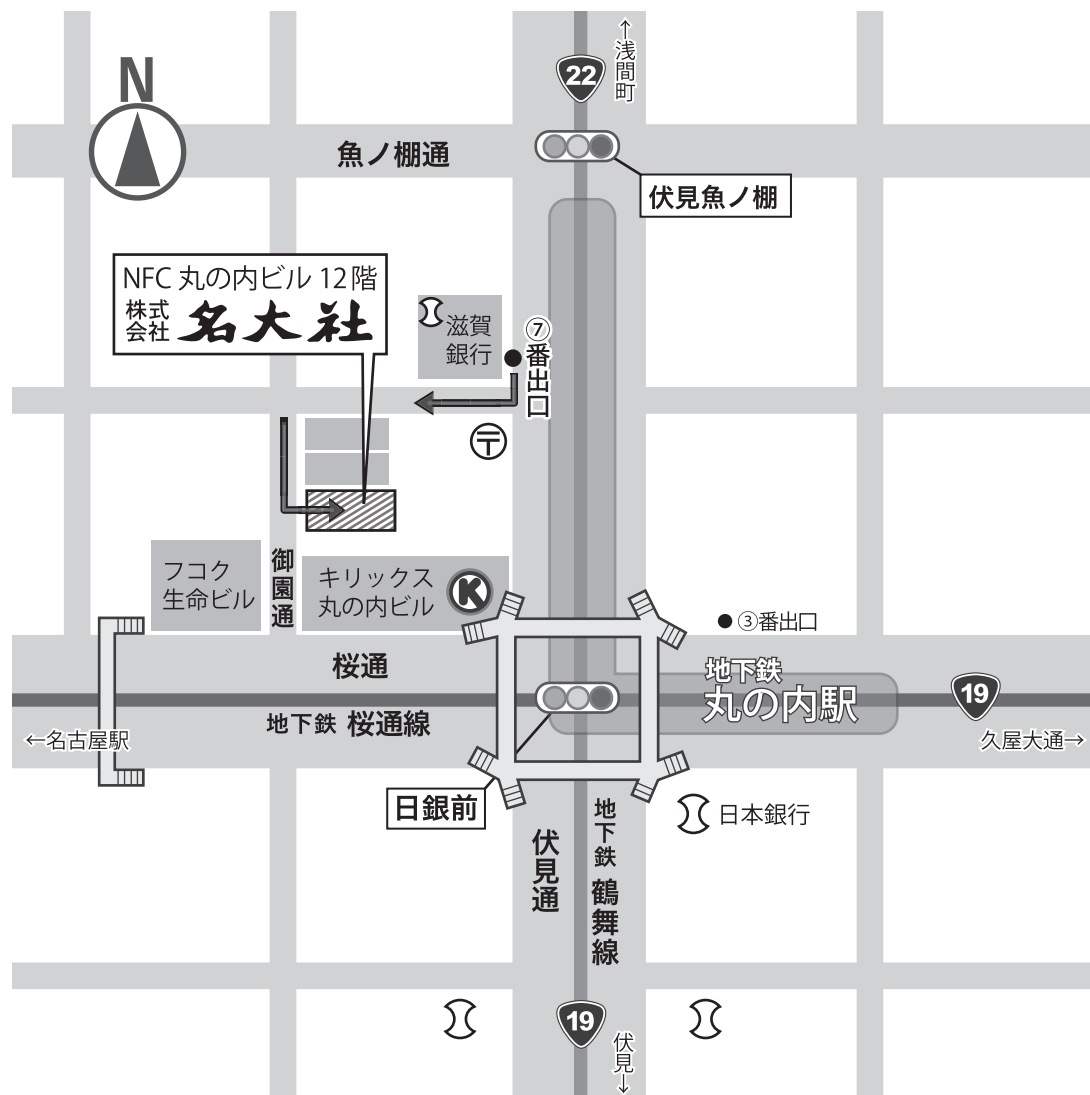

株式会社 名大社 周辺地図

〒460-0002 名古屋市中区丸の内 1-17-29 NFC丸の内ビル12階

※地下鉄「丸の内駅」⑦番出口より徒歩3分

⑦番出口を出て、滋賀銀行と郵便局の間の道に入り、一つ目の角を左折。
三つ目のビルが「NFC丸の内ビル」です。